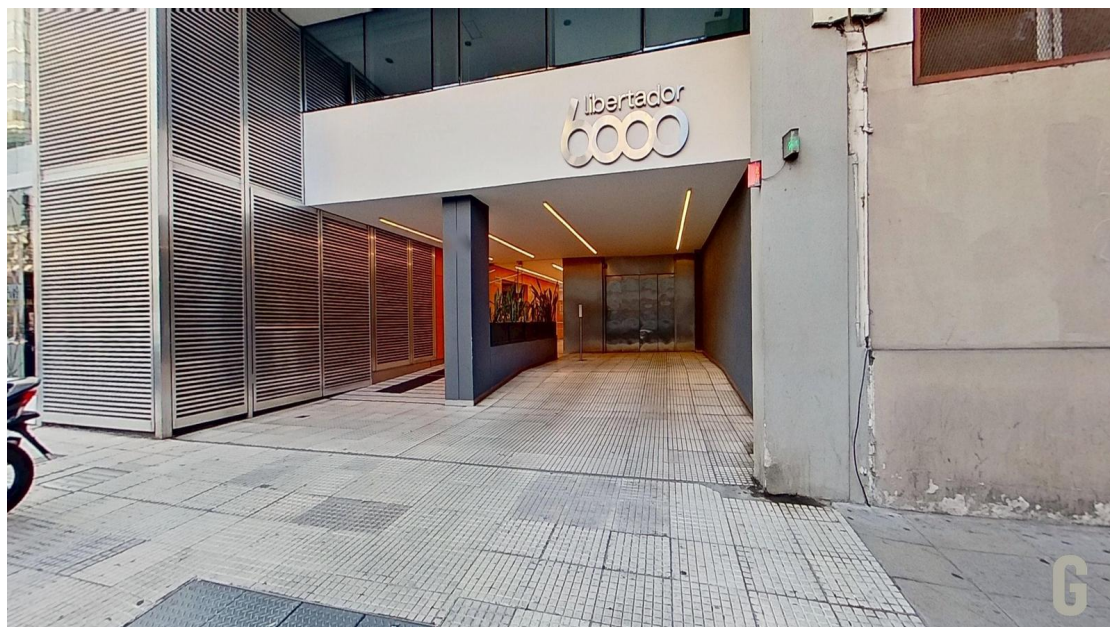

Alquiler Oficina Torre Corporativa AAA | 67 m² | Seguridad 24 hs | Cochera

ALQUILER

ARS 2.850.000

Juramento al 1400, Barrio Chino

67.00

Superficie
total m²

0.00

Superficie
cubierta m²

Excelente oficina en alquiler ubicada en un edificio corporativo clase AAA, desarrollado por el reconocido estudio Aisenson, en una de las esquinas más estratégicas de la ciudad: Av. del Libertador y Juramento.

La unidad esta ubicada en el 5to piso y cuenta con una superficie de 67 m², con frente sobre Juramento y orientación Este.

El edificio ofrece estándares corporativos de primer nivel, ideal para empresas que buscan imagen, confort y funcionalidad.